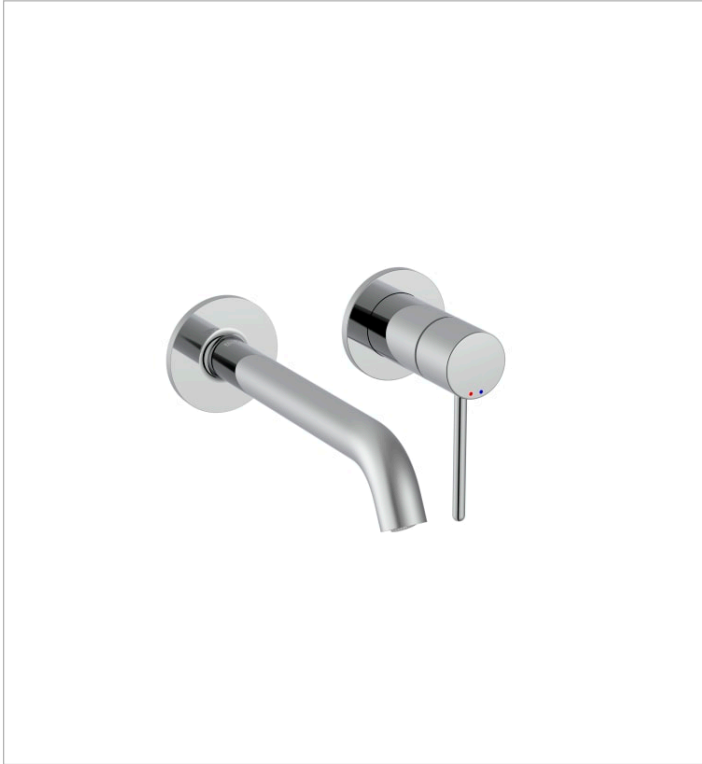

## Grifería empotrable para lavabo. Maneta Pin

PVPR (IVA INCLUIDO)

366,63 €

DIBUJOS TÉCNICOS

### CARACTERÍSTICAS

Grifería empotrable para lavabo. Maneta Pin. No incluye desagüe ni enlaces de alimentación flexibles. A completar con cuerpo empotrable A5E3502..0.

Ahorro de agua y energía

Apertura frontal en agua fría

Tipo de grifería: Monomando

Tipo de instalación: Empotrada

Title: Grifería empotrable Nu para lavabo con maneta Pin en XXXXX

Evershine

SoftTurn®

## COMPATIBLE

Cuerpo empotrable para  
grifería de lavabo

5E3502..0

Desagüe universal para  
lavabo/bidé de 1 1/4\"  
de click-clack. Tapón cerámico  
Ø65 mm

5054015..