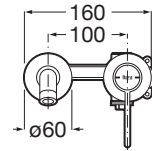

NU

Grifería empotrable para lavabo. Maneta Pin

PVPR (IVA INCLUIDO)

366,63 €

DIBUJOS TÉCNICOS

CARACTERÍSTICAS

Grifería empotrable para lavabo. Maneta Pin. No incluye desagüe ni enlaces de alimentación flexibles. A completar con cuerpo empotrable A5E3502..0.

Ahorro de agua y energía

Apertura frontal en agua fría

Caudal (l/min a 3 bares): 5

Enlaces de alimentación flexibles incluidos

Lugar de instalación: Lavabo

Nivel acústico (dB): Grupo 1 (Hasta 20 dB)

Tipo de aireador: Integrado

Tipo de cartucho: Cerámico

Tipo de desagüe: Desagüe no incluido

Tipo de grifería: Monomando

Tipo de instalación: Empotrada

Title: Grifería empotrable Nu para lavabo con maneta Pin en XXXXX

Evershine

SoftTurn®