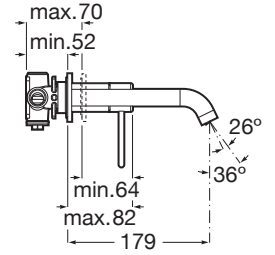

Evershine

SoftTurn®