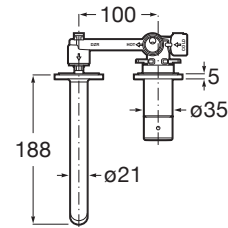

Evershine

SoftTurn®